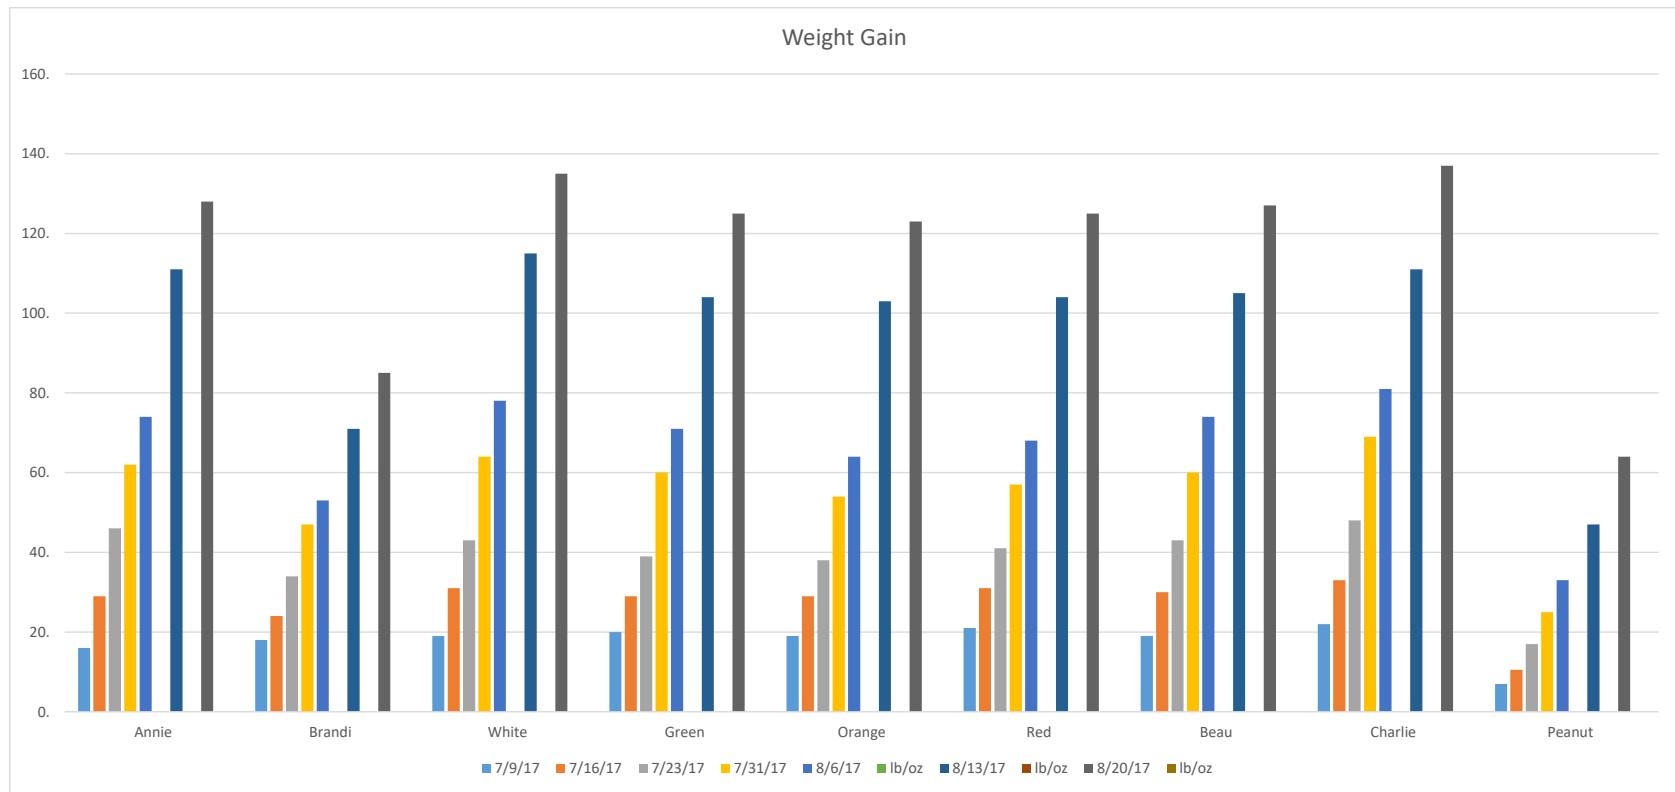

Sex	Color	Collar	Weight	Weight	Weight	Weight	Weight	Weight	Weight	Weight	Weight	Weight	Weight	Weight
			7/9/17	7/16/17	7/23/17	7/31/17	8/6/17	lb/oz	8/13/17	lb/oz	8/20/17	lb/oz	8/27/17	lb/oz
F	Tan	Annie	16.	29.	46.	62.	74.	4-10	111.	6-15	128.	8		
F	Black	Brandi	18.	24.	34.	47.	53.	3-5	71.	4-7	85.	5-5		
M	Black	White	19.	31.	43.	64.	78.	4-14	115.	7-3	135.	8-7		
M	Tan	Green	20.	29.	39.	60.	71.	4-7	104.	6-8	125.	7-13		
M	Black	Orange	19.	29.	38.	54.	64.	4-0	103.	6-7	123.	7-11		
M	Tan	Red	21.	31.	41.	57.	68.	4-4	104.	6-8	125.	7-13		
M	Black	Beau	19.	30.	43.	60.	74.	4-10	105.	6-9	127.	7-15		
M	Brown	Charlie	22.	33.	48.	69.	81.	5-1	111.	6-15	137.	8-9		
F	Black	Peanut	7.	10.5	17.	25.	33.	2-1	47.	2-15	64.	4		

3=48 4=64 5=80 6=96 7=112 8=128 9=144